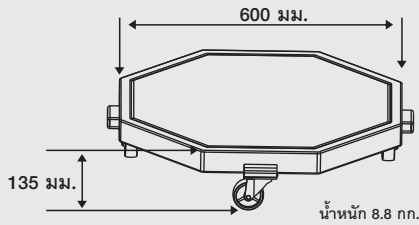

สแตนโซว์ แม็กซ์พร้อมยาง
MODEL 8
กว้าง 600 มม.
ล้อ
แบบวางพื้นเคลื่อนที่

ดีไซน์ รูปทรง ขนาด เหมาะสมกับงานแบบนี้โดยเฉพาะ
 เพิ่มประสิทธิภาพการขายให้ศูนย์บริการของคุณ